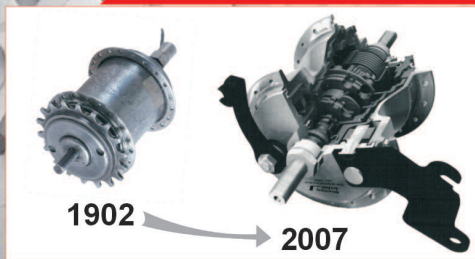

3-R ALU NÁBOJE		KČ	SK
S-RF3 BOX	3-R náboj, volnoběžný, komplet	2 356	3 063
S-RC3 BOX	3-R náboj, torpédo brzda, komplet	2 453	3 189
X-RD3 BOX	3-R náboj, bubnová brzda 70mm, komplet	2 716	3 530

5-R ALU NÁBOJE		KČ	SK
X-RF5 BOX	5-R náboj, volnoběžný, komplet	4 045	5 258
X-RD5 BOX	5-R náboj, bubnová brzda 70mm, komplet	4 400	5 720

8-R ALU NÁBOJE		KČ	SK
X-RF8 BOX	8-R náboj, volnoběžný, komplet	4 800	6 240
X-RD8 BOX	8-R náboj, bubnová brzda 70mm, komplet	5 422	7 048

JINÉ ALU NÁBOJE		KČ	SK
X-RD	Zadní náboj s bub. brzdou pro voln. kolečko	2 307	2 999
X-RDC	Zadní náboj s bubnovou brzdou pro kazetu	2 845	3 698
X-FD	Přední náboj s bubnovou brzdou 70mm	1 685	2 190
X-FDD 20T	P. náboj s bub. brzdou a dynamem 6V/2,4W	2 187	2 843
X-FDD 30T	P. náboj s bub. brzdou a dynamem 6V/3,0W	2 187	2 843

KLIKY		KČ	SK
FCS 32	Kliky 4H 38Z. 170mm "A" stříbrné/černý přev.	466	606
FCS 500	Kliky 4H 38Z. 170mm "I" stříbrné/černý přev.	389	506

UKÁZKA BALENÍ NÁBOJŮ - ŘAZENÍ LZE ZVOLIT

- První 3-rychlostní náboj patentovaný v roce 1902.
- Dynamo v náboji již od roku 1936.
- 4-rychlostní náboj v roce 1938.
- První twist řazení na světě v roce 1961.
- 5-rychlostní náboj již v roce 1966.
- Patent 7-rychlostního náboje v roce 1973.
- Další zajímavosti najdete na www.sturmey-archerheritage.com.